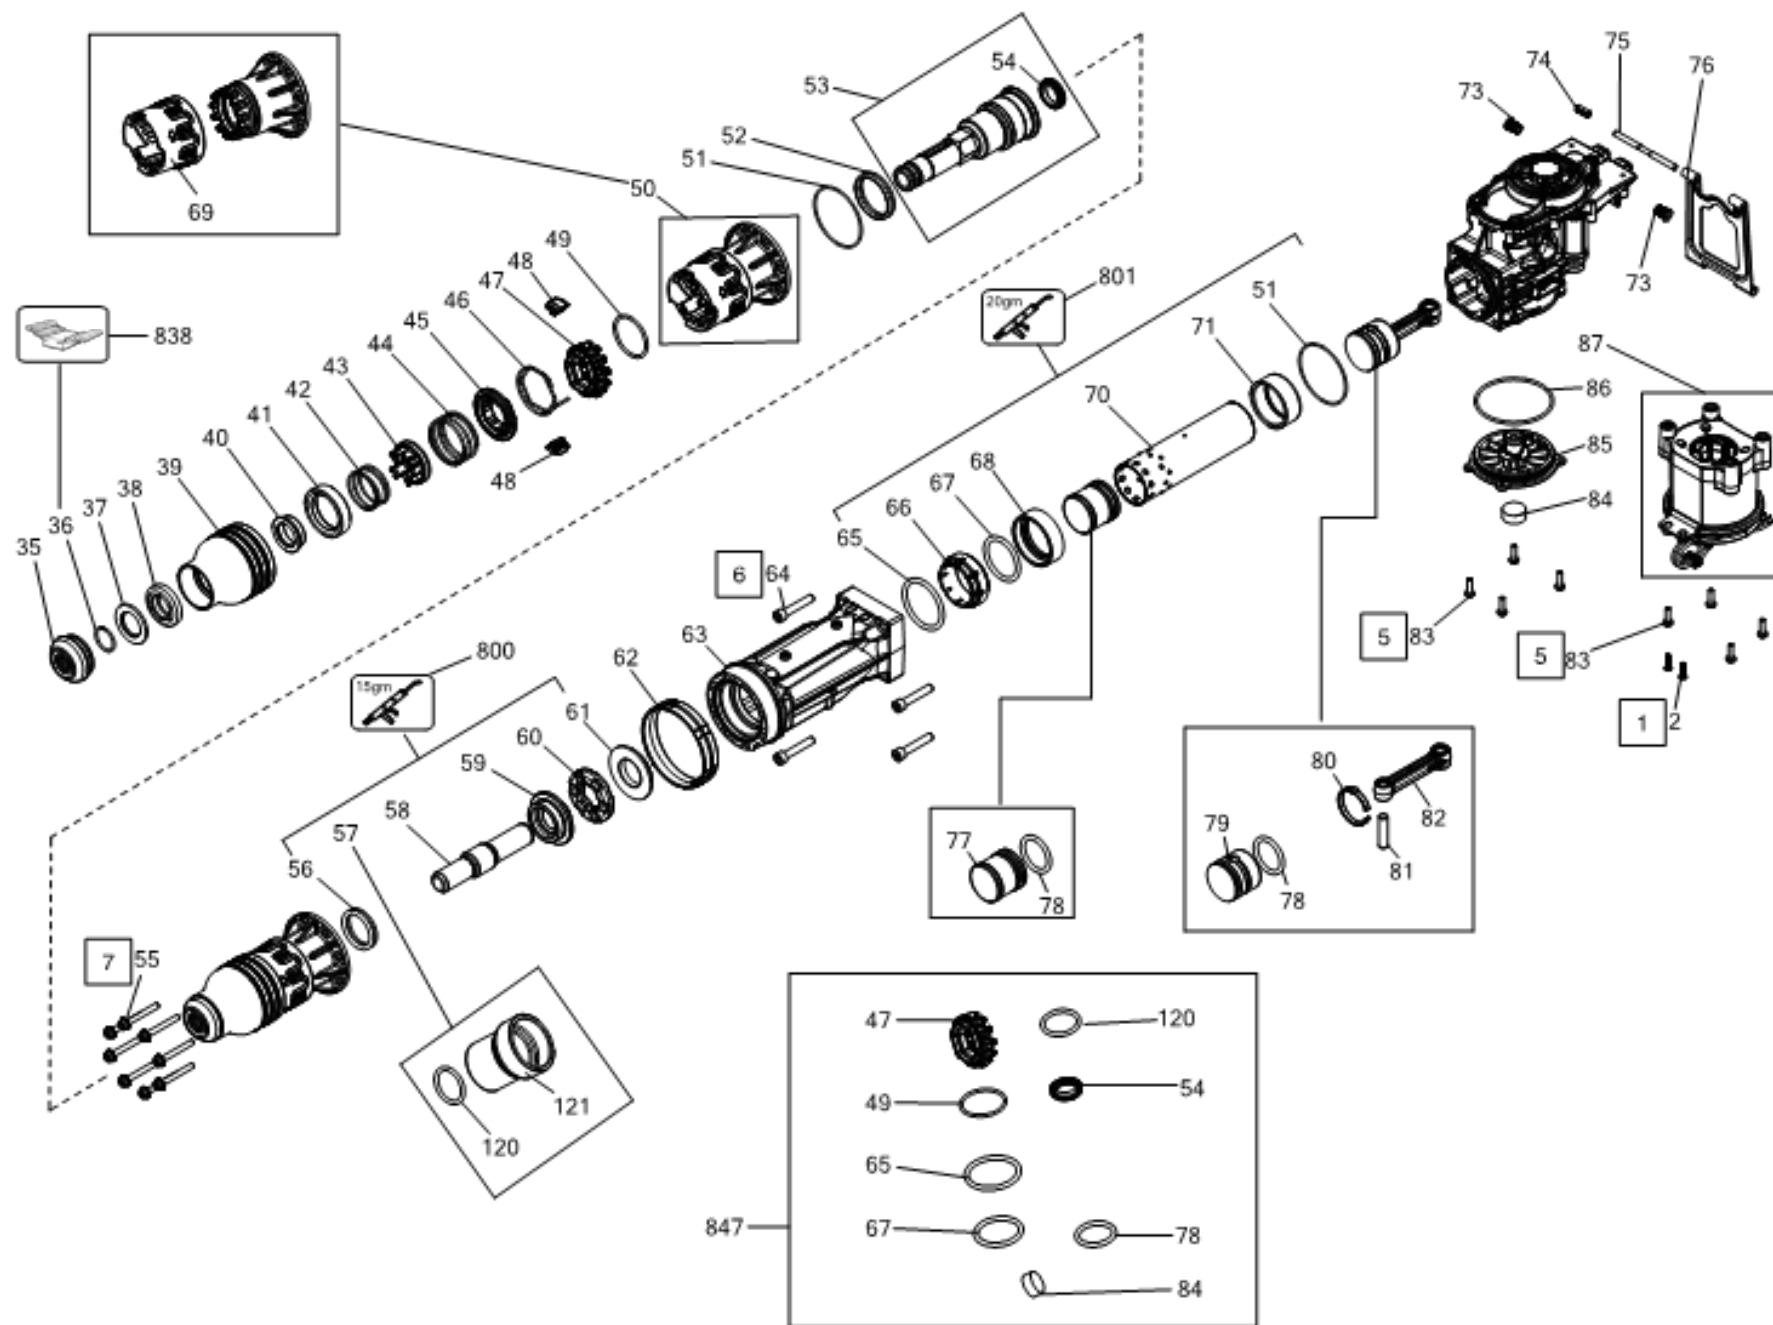

## Parts List DCH911X3 DEMOLITION HAMMER 1

Item	Part Number	Qty	Part Description	General Description	Other Info	Repair Inst	Markets
1	NA029602	1	HOUSING SA			No	QW
2	330065-08	26	SCREW	M4x18 T20		No	QW
3	NA228762	2	GUIDE BLOCK			No	QW
4	N906377	2	DAMPER			No	QW
5	NA049554	1	HANDLE COVER			No	QW
6	330019-02	2	SCREW			No	QW
7	NA083203	1	SPRING			No	QW
8	N849617	1	SLIDE			No	QW
9	N855091	1	SPRING			No	QW
10	N855177	1	PLATE			No	QW
11	NA262558	1	WASHER			No	QW
12	N728012	1	INSERT			No	QW
13	N728013	1	INSERT			No	QW
14	N487311	2	RUBBER			No	QW
15	N467560	1	PLATE			No	QW
16	N461735	1	SPRING			No	QW
17	N091479	1	MOUNT			No	QW
18	NA000208	1	GUIDE	LIGHT GUIDE 11KG		No	QW
19	NA090620	1	GUIDE	LIGHT GUIDE		No	QW
20	N936367	1	SWITCH SUPPORT			No	QW
21	N936366	1	LEVER			No	QW
22	N403227	1	DETENT			No	QW
23	N919485	1	AXIS			No	QW
24	N590957	5	CONNECTOR	WAGO 2-WIRE		No	QW
25	NA334560	1	MODULE			No	QW
26	N935669	1	SWITCH	Defond CME Microswit		No	QW
27	N689017	1	WIRE HARNESS			No	QW
28	N889840	1	MODULE	USER INTERFACE MODUL		No	QW
29	NA029067	1	CLUTCH MODULE	SA MODULE WTC 11kg		No	QW
30	N779711	1	TERMINAL BLOCK	SA TERMINAL BLOCK WI		No	QW
31	NA131178	1	HOUSING FRONT	SA FRONT HOUSING CAP		No	QW
32	330019-26	2	SCREW			No	QW